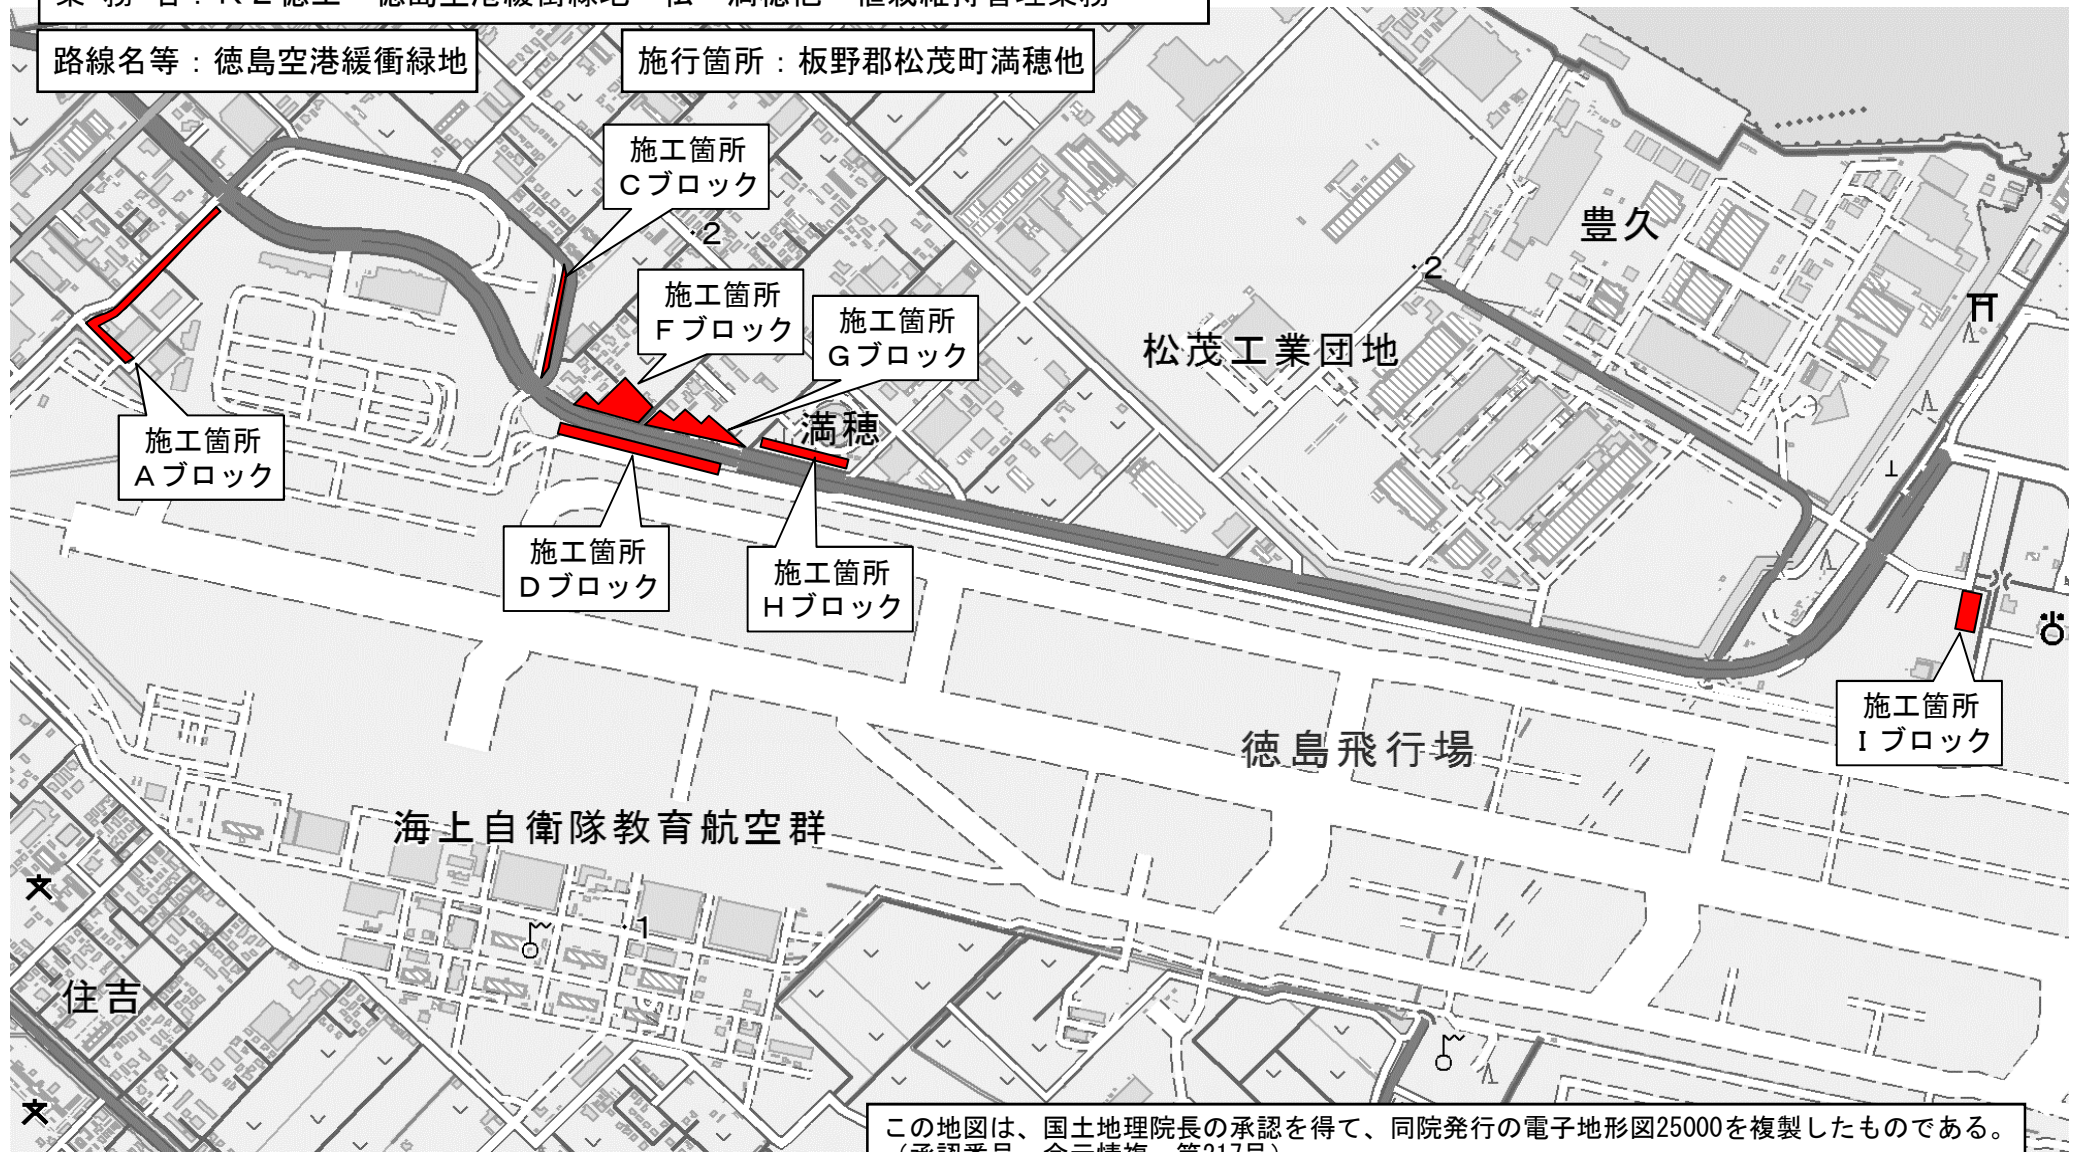

位置図

業務名：R2徳土 徳島空港緩衝緑地 松・満穂他 植栽維持管理業務

路線名等：徳島空港緩衝緑地

施行箇所：板野郡松茂町満穂他

この地図は、国土地理院長の承認を得て、同院発行の電子地形図25000を複製したものである。
(承認番号 令元情複、第217号)
この地図を複製して使用する場合は、国土地理院の長の承認を得る必要があります。